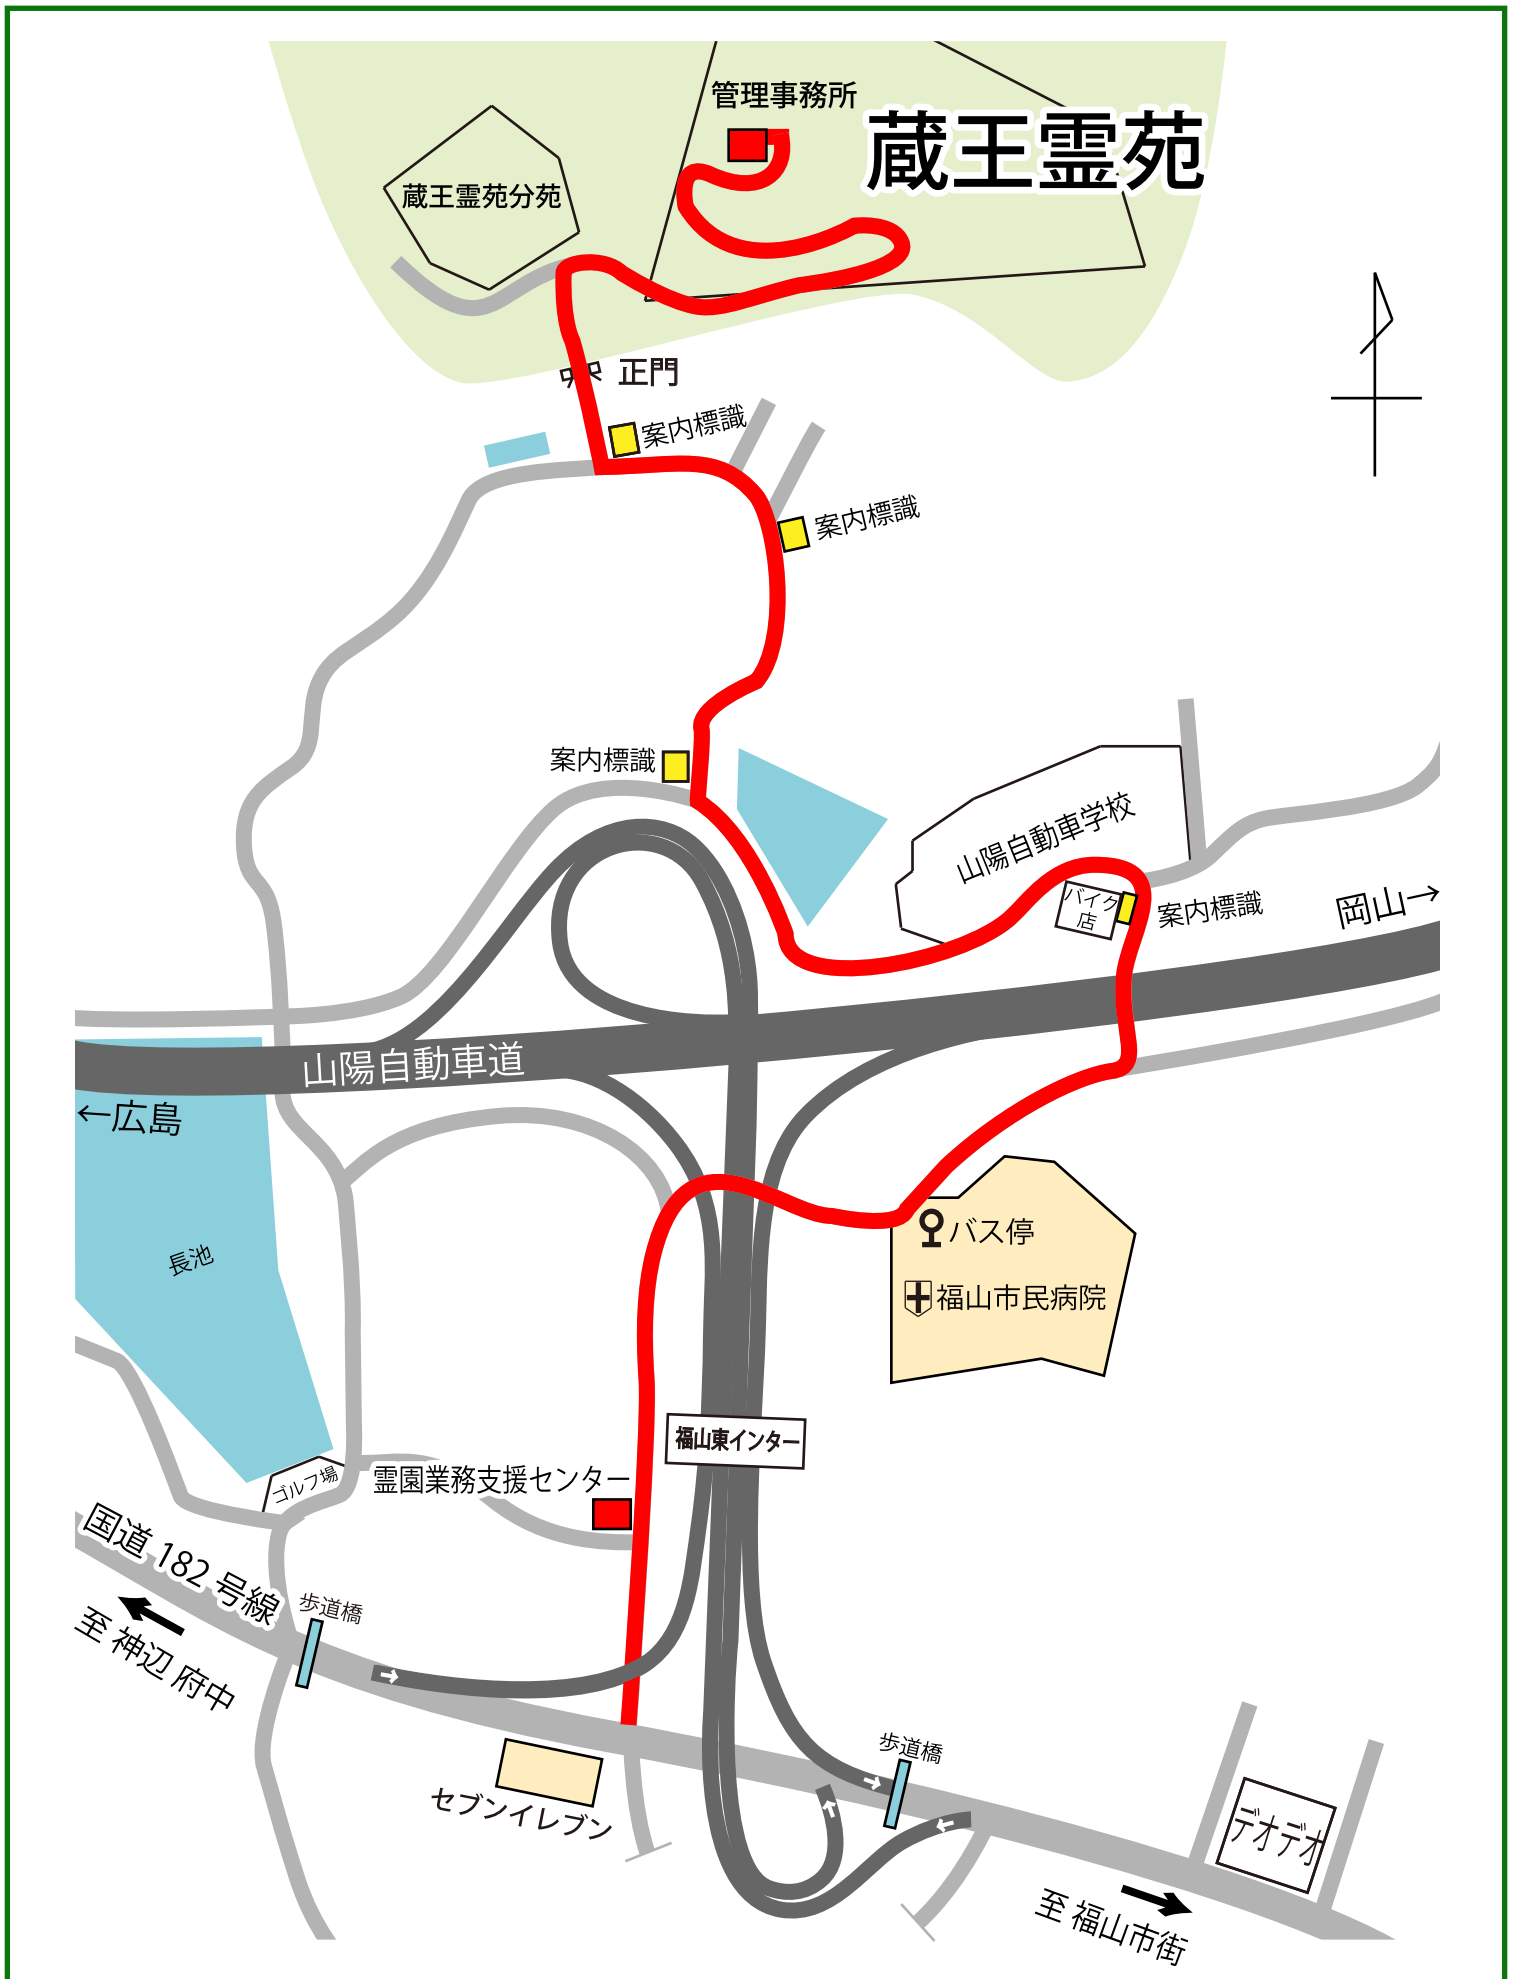

蔵王霊苑 アクセス

広島県福山市蔵王町大山152 TEL 084-941-7198